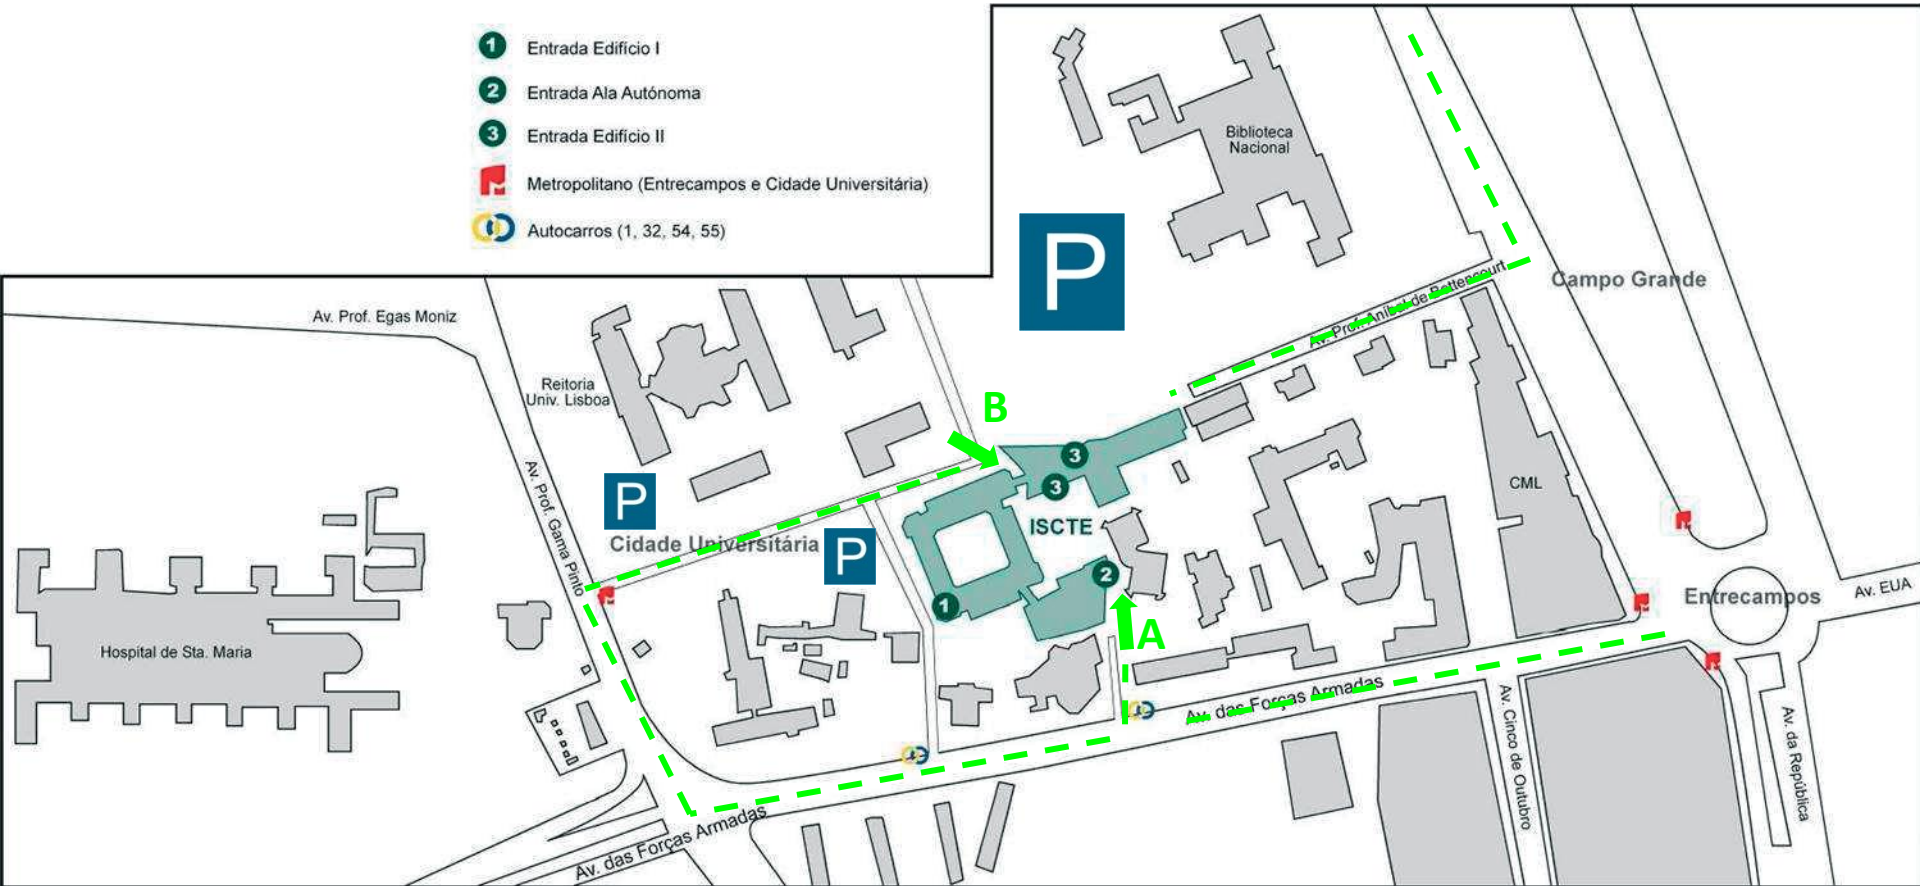

# Mapa PUBLidevoradores GIEM / ISCTE

- 1 Entrada Edifício I
- 2 Entrada Ala Autónoma
- 3 Entrada Edifício II
- Metropolitano (Entrecampos e Cidade Universitária)
- Autocarros (1, 32, 54, 55)

**A** – Entrada Publidevoradores  
**B** – Entrada Publidevoradores